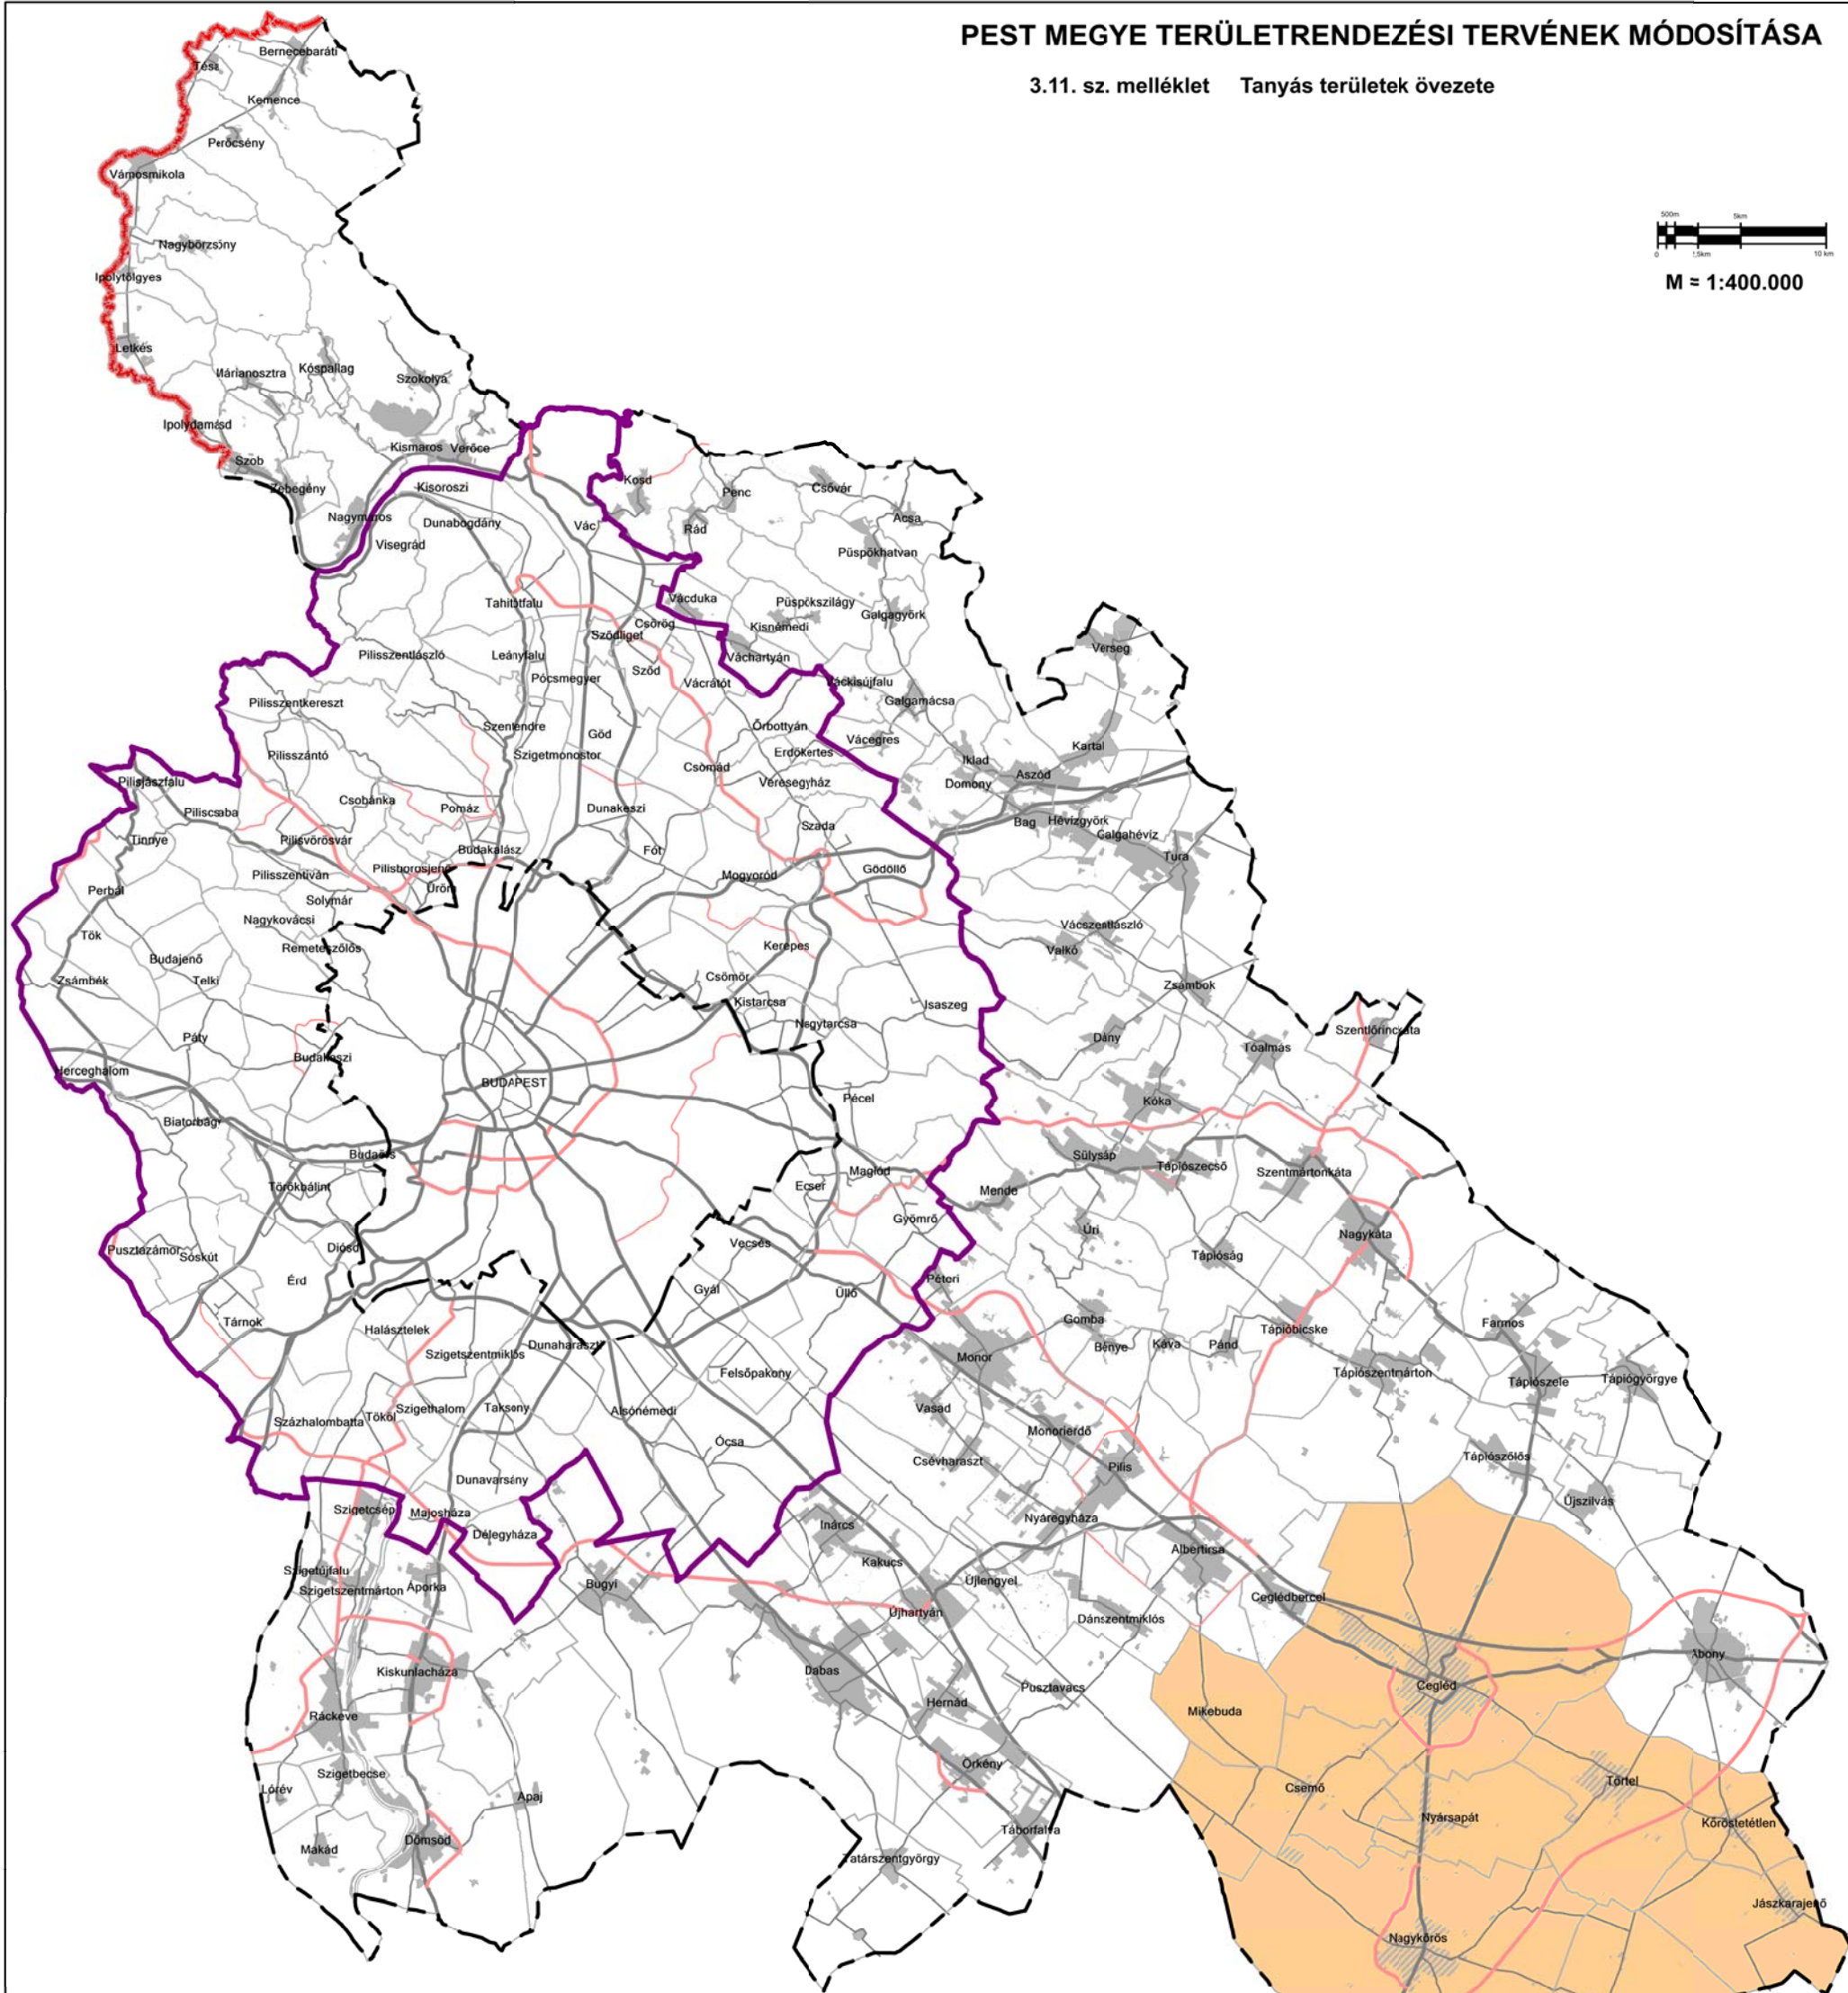

PEST MEGYE TERÜLETRENDEZÉSI TERVÉNEK MÓDOSÍTÁSA

3.11. sz. melléklet Tanyás területek övezete

JELMAGYARÁZAT

Szabályozási elemek:

Tanyás területek övezete által érintett település

Alaptérképi elemek:

- országhatár
- megyehatár
- BATrT határa
- települési közigazgatási határ
- települési terület
- gyorsforgalmi út
- főút
- térségi összekötő út
- mellékút

Adatszolgáltató:
- Pest Megyei Önk.

Alaptérkép:
- állami alapadatbázisok felhasználásával készült,
- adatszolgáltató: BFKH-FTF,
- adatszolgáltatás sorszáma: 101.

MEGBÍZÓ	TERVEZŐ
 Pest Megye Önkormányzata	 Pestterv Kft. (www.pestterv.hu)