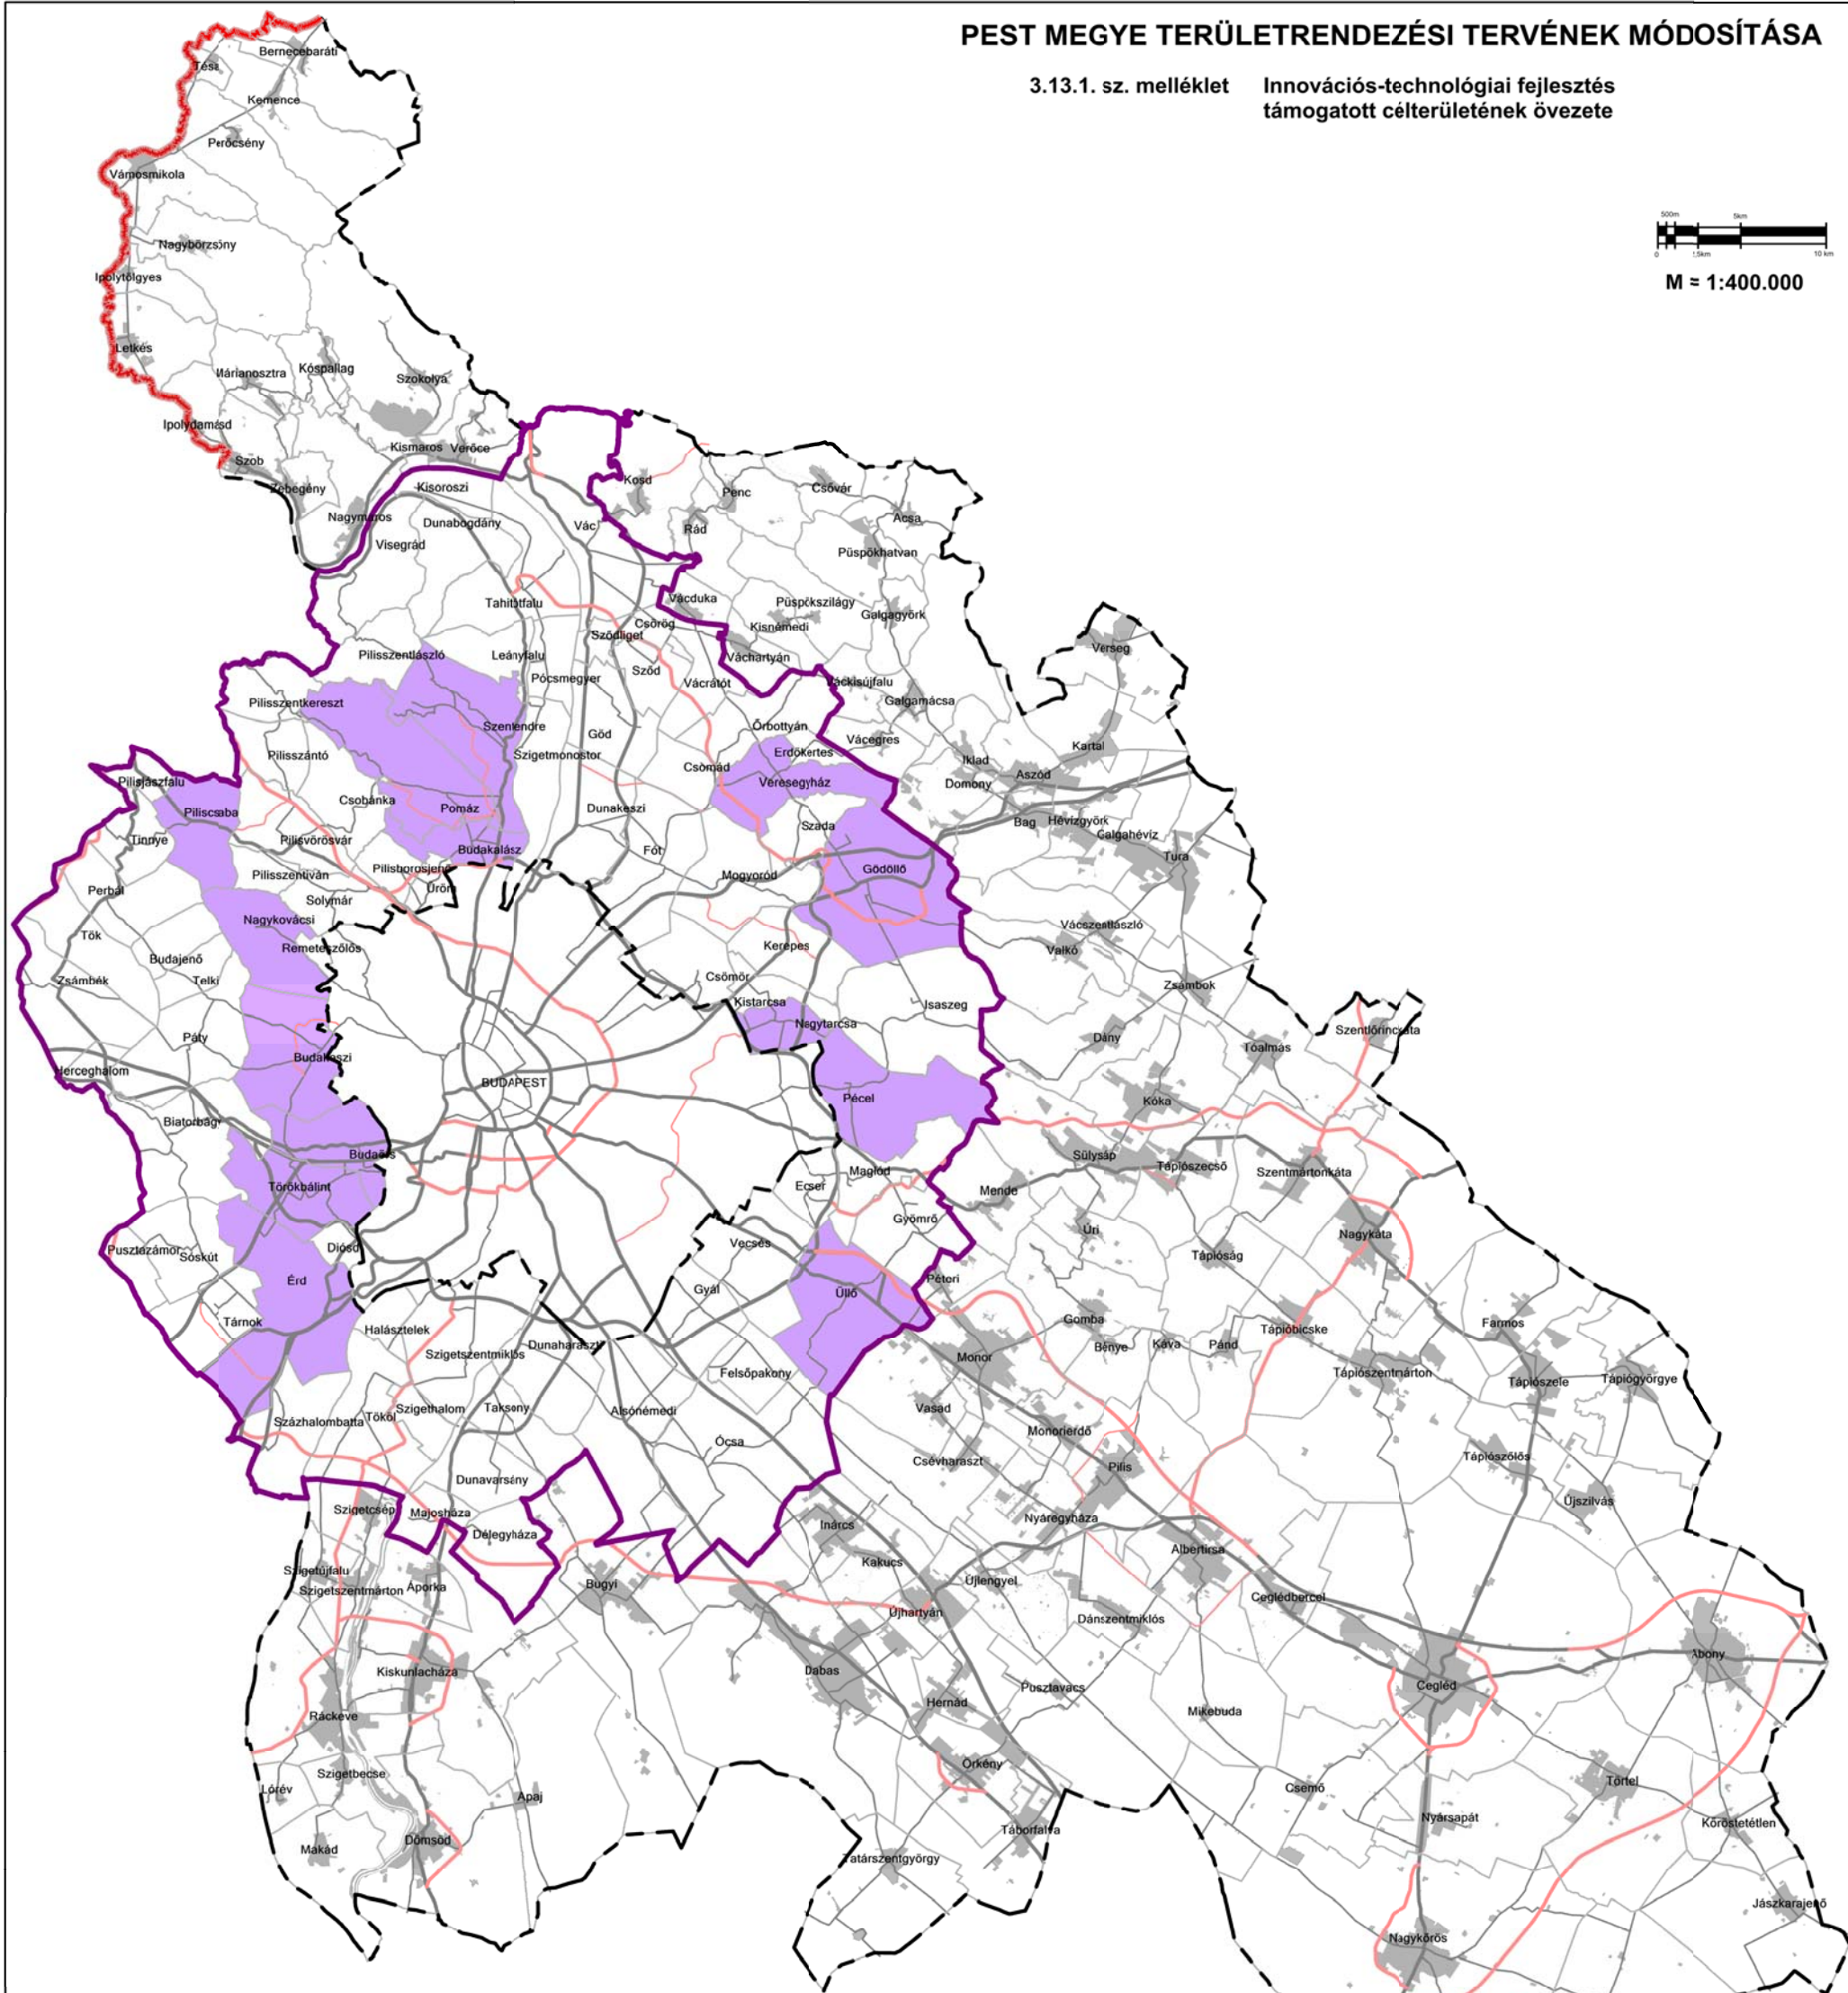

PEST MEGYE TERÜLETRENDEZÉSI TERVÉNEK MÓDOSÍTÁSA

3.13.1. sz. melléklet Innovációs-technológiai fejlesztés támogatott célterületének övezete

JELMAGYARÁZAT

Szabályozási elemek:

Innovációs-technológiai fejlesztés támogatott célterülete által érintett település

Alaptérképi elemek:

- országhatár
- megyehatár
- BATrT határa
- települési közigazgatási határ
- települési terület
- gyorsforgalmi út
- főút
- térségi összekötő út
- mellékút

Adatszolgáltató:

- Pest Megyei Önkormányzat

Alaptérkép:

- állami alapadatbázisok felhasználásával készült,

- adatszolgáltató: BFKH-FTF,

- adatszolgáltatás sorszáma: 101.

MEGBÍZÓ	TERVEZŐ
 Pest Megye Önkormányzata	 PestTerv Kft. (www.pestterv.hu)