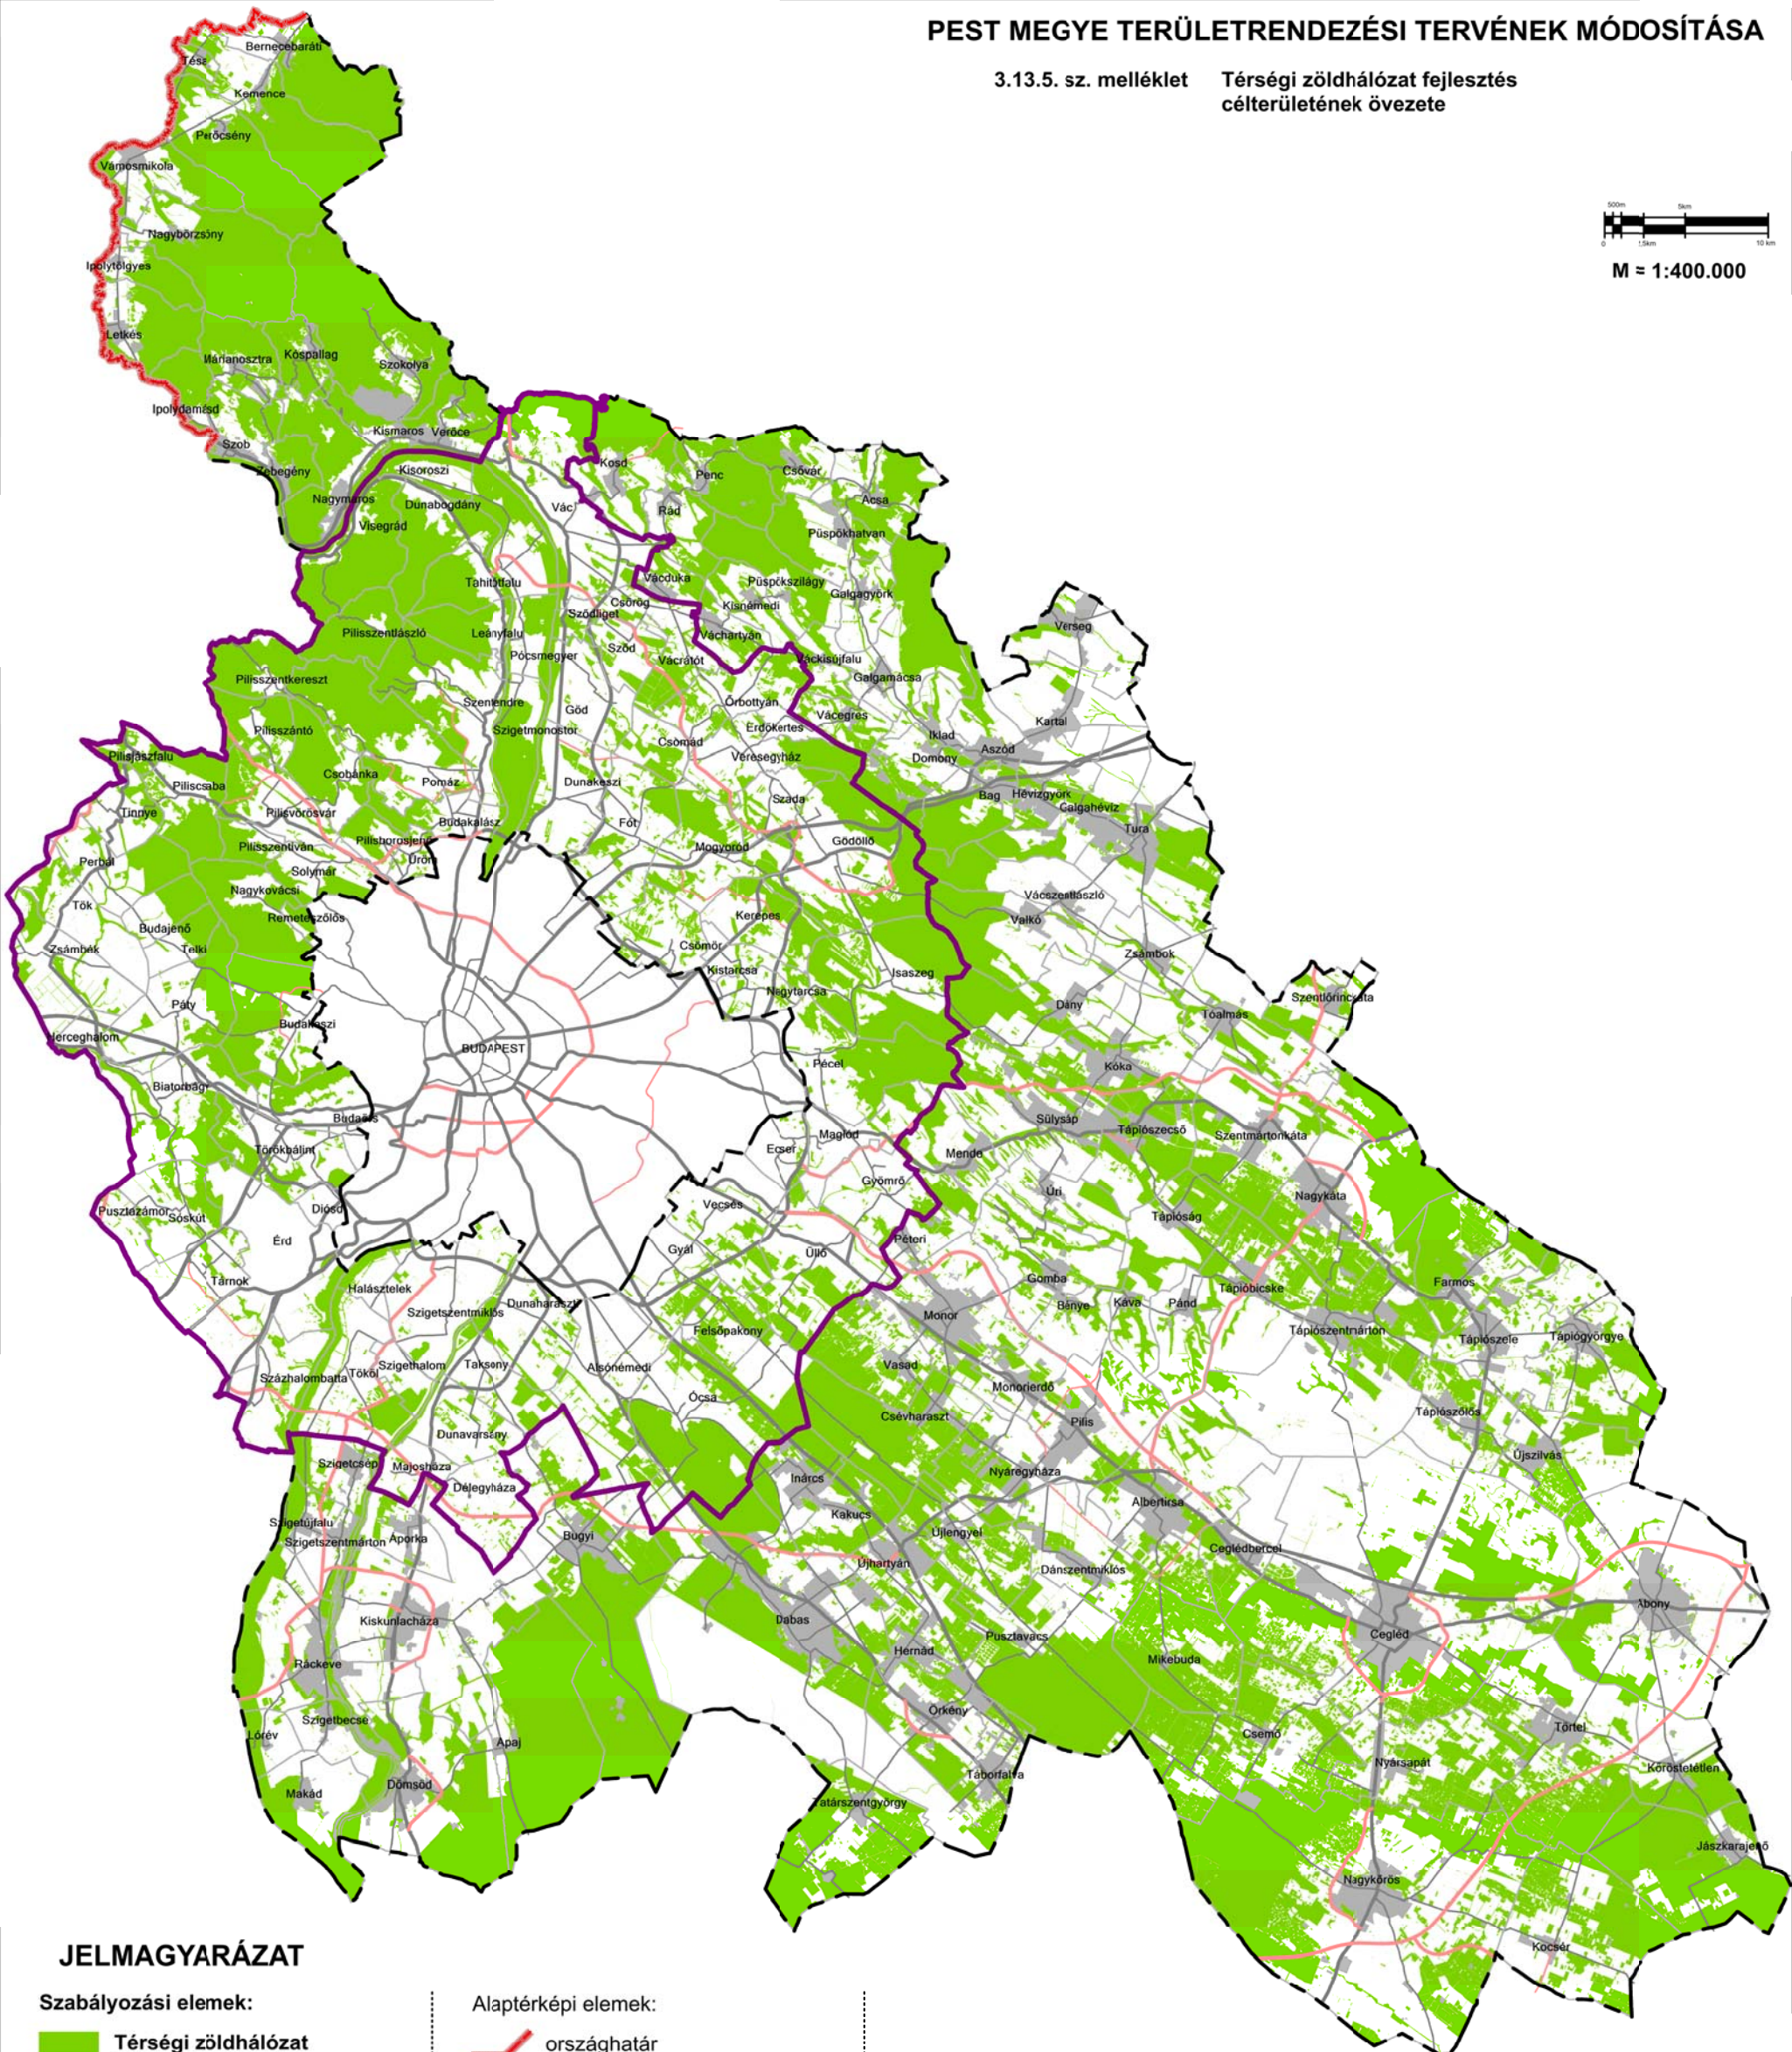

# PEST MEGYE TERÜLETRENDEZÉSI TERVÉNEK MÓDOSÍTÁSA

3.13.5. sz. melléklet Térségi zöldhálózat fejlesztés célterületének övezete

M = 1:400.000

## JELMAGYARÁZAT

Szabályozási elemek:

Térségi zöldhálózat fejlesztés célterülete

Alaptérképi elemek:

- országhatár
- megyehatár
- BATrT határa
- települési közigazgatási határ
- települési terület
- gyorsforgalmi út
- főút
- térségi összekötő út
- mellékút

Adatszolgáltató:  
- Pest Megyei Önkormányzat

Alaptérkép:  
- állami alapadatbázisok felhasználásával készült,  
- adatszolgáltató: BFKH-FTF,  
- adatszolgáltatás sorszáma: 101.

MEGBÍZÓ	TERVEZŐ
 Pest Megye Önkormányzata	 PESTTERV Kft. (www.pestterv.hu)