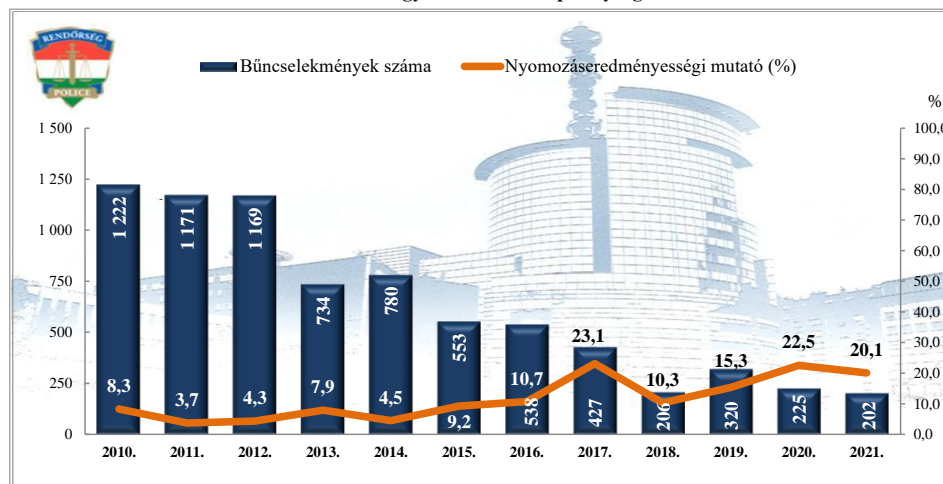

**Rendőri eljárásban regisztrált embercsempészés bűncselekmények
2010-2021. évi ENYÜBS adatok alapján
Pest Megyei Rendőr-főkapitányság**

**Rendőri eljárásban regisztrált garázdaság bűncselekmények
2010-2021. évi ENYÜBS adatok alapján
Pest Megyei Rendőr-főkapitányság**

Kábítószerrel kapcsolatos bűncselekmény (terjesztői magatartás)
2010-2021. évi ENYÜBS adatok alapján
Pest Megyei Rendőr-főkapitányság

Rendőri eljárásban regisztrált lopás* bűncselekmények
2010-2021. évi ENYÜBS adatok alapján
Pest Megyei Rendőr-főkapitányság

* a lopások száma tartalmazza a betörései lopások számát is

Rendőri eljárásban regisztrált személygépkocsi lopás bűncselekmények
2010-2021. évi ENYÜBS adatok alapján
Pest Megyei Rendőr-főkapitányság

Rendőri eljárásban regisztrált zárt gépjármű-feltörés bűncselekmények
2010-2021. évi ENYÜBS adatok alapján
Pest Megyei Rendőr-főkapitányság