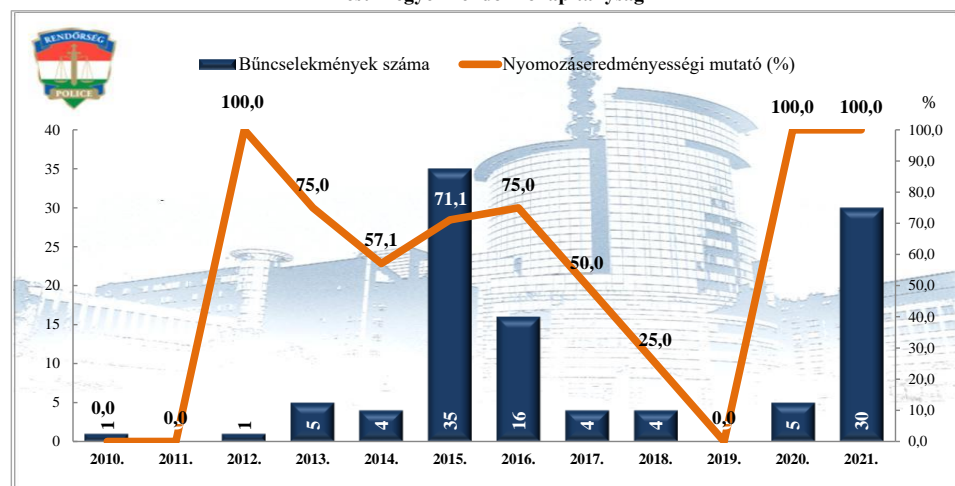

Kábítószerrel kapcsolatos bűncselekmény (terjesztői magatartás)
2010-2021. évi ENYÜBS adatok alapján
Pest Megyei Rendőr-főkapitányság