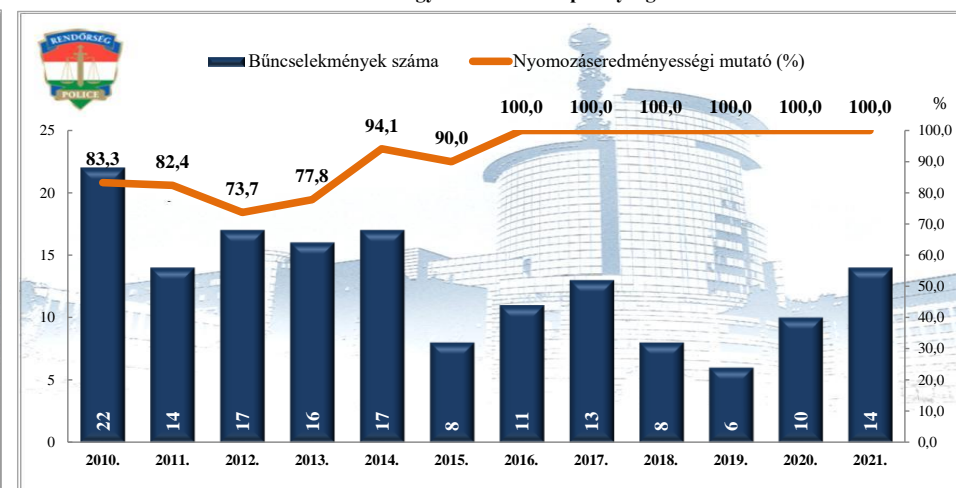

Összes rendőri eljárásban regisztrált bűncselekmények
2010-2021. évi ENYÜBS adatok alapján
Pest Megyei Rendőr-főkapitányság

Regisztrált bűncselekmények 100 000 lakosra vetített aránya
2010-2021. évi ENYÜBS adatok alapján
Pest Megyei Rendőr-főkapitányság

Rendőri eljárásban regisztrált közterületen elkövetett bűncselekmények
2010-2021. évi ENYÜBS adatok alapján
Pest Megyei Rendőr-főkapitányság

Rendőri eljárásban regisztrált 14 kiemelten kezelt bűncselekmények
2010-2021. évi ENYÜBS adatok alapján
Pest Megyei Rendőr-főkapitányság

Rendőri eljárásban regisztrált **emberölés** bűncselekmények
2010-2021. évi ENYÜBS adatok alapján
Pest Megyei Rendőr-főkapitányság

Rendőri eljárásban regisztrált **szándékos befejezett emberölés** bűncselekmények
2010-2021. évi ENYÜBS adatok alapján
Pest Megyei Rendőr-főkapitányság