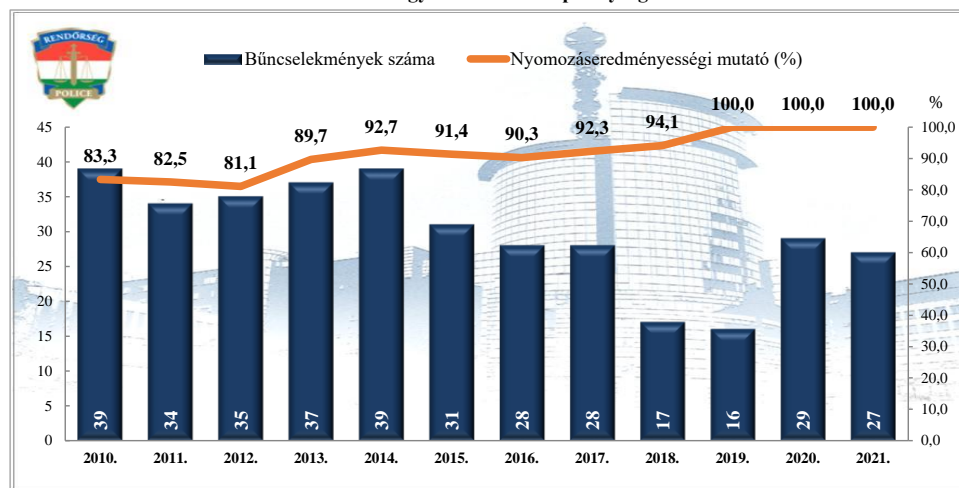

Rendőri eljárásban regisztrált **testi sértés** bűncselekmények
2010-2021. évi ENYÜBS adatok alapján
Pest Megyei Rendőr-főkapitányság