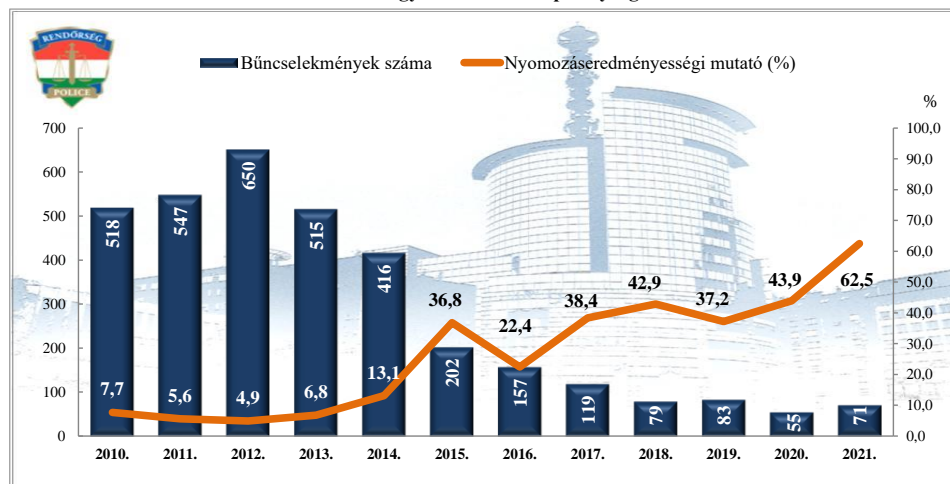

**Rendőri eljárásban regisztrált embercsempészés bűncselekmények
2010-2021. évi ENYÜBS adatok alapján
Pest Megyei Rendőr-főkapitányság**

**Rendőri eljárásban regisztrált garázdaság bűncselekmények
2010-2021. évi ENYÜBS adatok alapján
Pest Megyei Rendőr-főkapitányság**

Kábítószerrel kapcsolatos bűncselekmény (terjesztői magatartás)
2010-2021. évi ENYÜBS adatok alapján
Pest Megyei Rendőr-főkapitányság

Rendőri eljárásban regisztrált lopás* bűncselekmények
2010-2021. évi ENYÜBS adatok alapján
Pest Megyei Rendőr-főkapitányság

* a lopások száma tartalmazza a betörései lopások számát is

Rendőri eljárásban regisztrált személygépkocsi lopás bűncselekmények
2010-2021. évi ENYÜBS adatok alapján
Pest Megyei Rendőr-főkapitányság

Rendőri eljárásban regisztrált zárt gépjármű-feltörés bűncselekmények
2010-2021. évi ENYÜBS adatok alapján
Pest Megyei Rendőr-főkapitányság