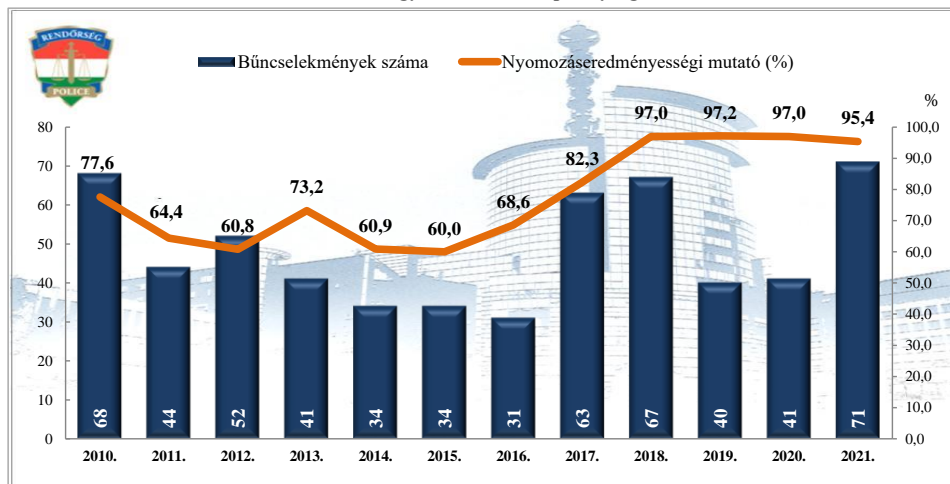

Rendőri eljárásban regisztrált személygépkocsi lopás bűncselekmények
2010-2021. évi ENYÜBS adatok alapján
Pest Megyei Rendőr-főkapitányság