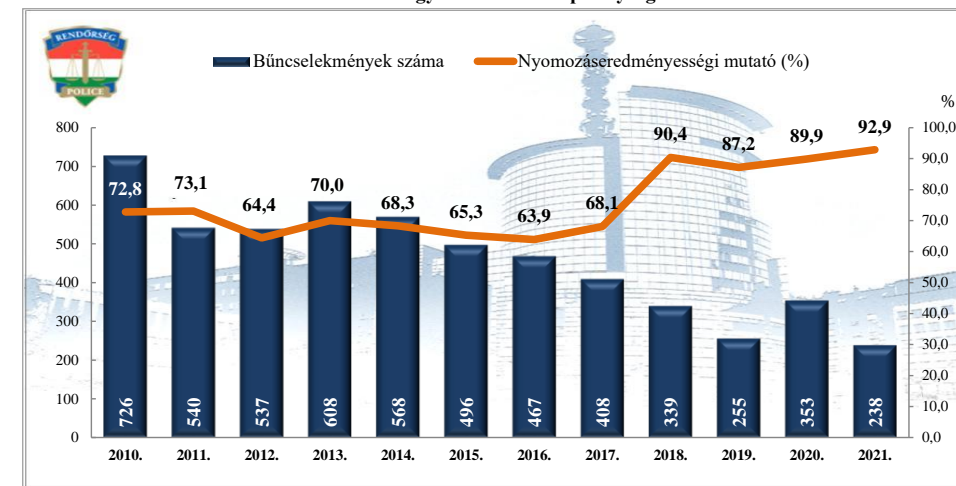

Rendőri eljárásban regisztrált közterületen elkövetett bűncselekmények
2010-2021. évi ENYÜBS adatok alapján
Pest Megyei Rendőr-főkapitányság

Rendőri eljárásban regisztrált 14 kiemelten kezelt bűncselekmények
2010-2021. évi ENYÜBS adatok alapján
Pest Megyei Rendőr-főkapitányság

Rendőri eljárásban regisztrált **emberölés** bűncselekmények
2010-2021. évi ENYÜBS adatok alapján
Pest Megyei Rendőr-főkapitányság

Rendőri eljárásban regisztrált **szándékos befejezett emberölés** bűncselekmények
2010-2021. évi ENYÜBS adatok alapján
Pest Megyei Rendőr-főkapitányság

Rendőri eljárásban regisztrált **testi sértés** bűncselekmények
2010-2021. évi ENYÜBS adatok alapján
Pest Megyei Rendőr-főkapitányság

Rendőri eljárásban regisztrált **súlyos testi sértés** bűncselekmények
2010-2021. évi ENYÜBS adatok alapján
Pest Megyei Rendőr-főkapitányság