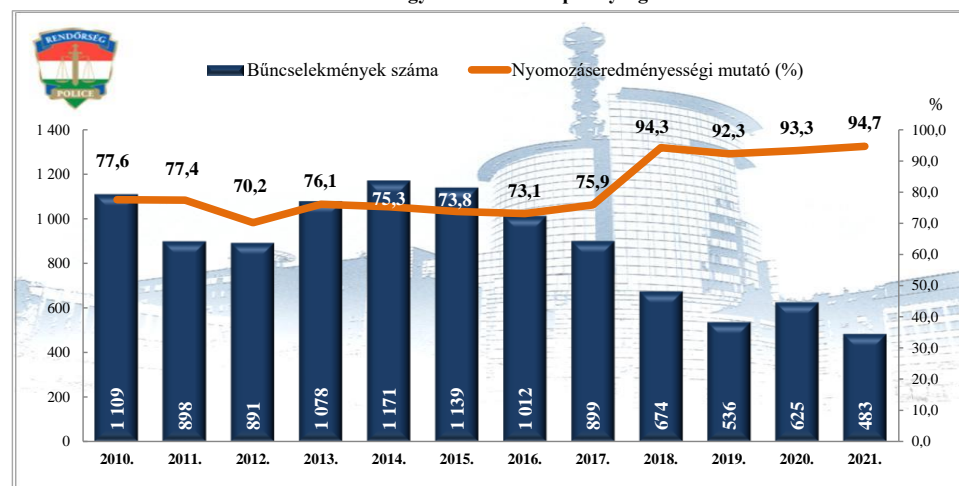

**Rendőri eljárásban regisztrált halált okozó testi sértés bűncselekmények
2010-2021. évi ENYÜBS adatok alapján
Pest Megyei Rendőr-főkapitányság**