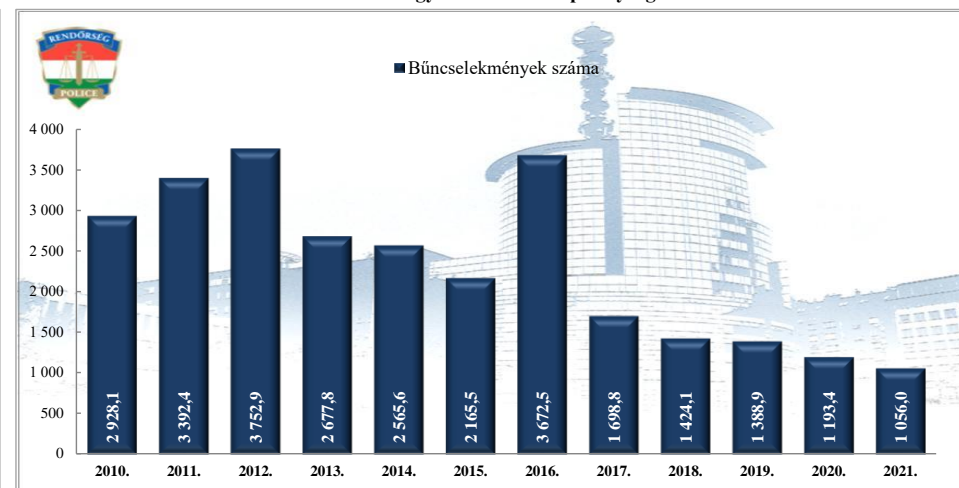

Összes rendőri eljárásban regisztrált bűncselekmények
2010-2021. évi ENYÜBS adatok alapján
Pest Megyei Rendőr-főkapitányság

Regisztrált bűncselekmények 100 000 lakosra vetített aránya
2010-2021. évi ENYÜBS adatok alapján
Pest Megyei Rendőr-főkapitányság

Rendőri eljárásban regisztrált közterületen elkövetett bűncselekmények
2010-2021. évi ENYÜBS adatok alapján
Pest Megyei Rendőr-főkapitányság

Rendőri eljárásban regisztrált 14 kiemelten kezelt bűncselekmények
2010-2021. évi ENYÜBS adatok alapján
Pest Megyei Rendőr-főkapitányság