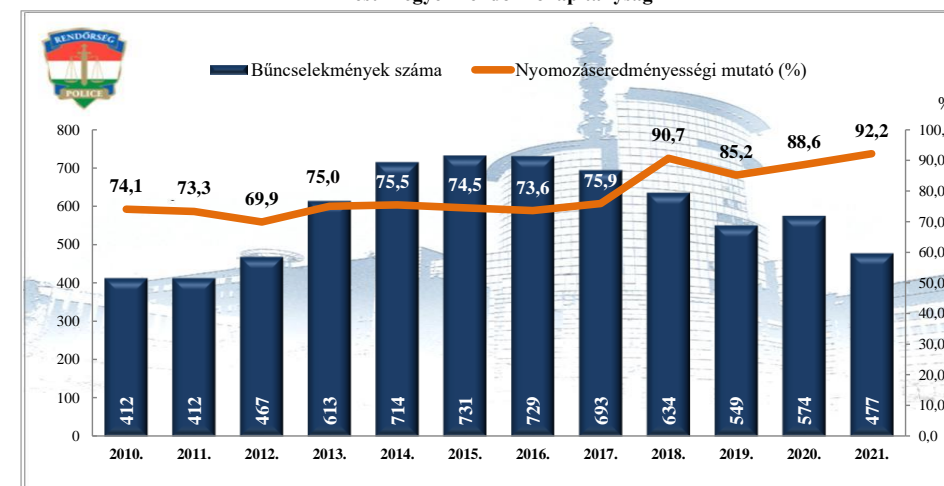

**Rendőri eljárásban regisztrált halált okozó testi sértés bűncselekmények
2010-2021. évi ENYÜBS adatok alapján
Pest Megyei Rendőr-főkapitányság**

**Rendőri eljárásban regisztrált kiskorú veszélyeztetése bűncselekmények
2010-2021. évi ENYÜBS adatok alapján
Pest Megyei Rendőr-főkapitányság**

**Rendőri eljárásban regisztrált embercsempészés bűncselekmények
2010-2021. évi ENYÜBS adatok alapján
Pest Megyei Rendőr-főkapitányság**

**Rendőri eljárásban regisztrált garázdaság bűncselekmények
2010-2021. évi ENYÜBS adatok alapján
Pest Megyei Rendőr-főkapitányság**