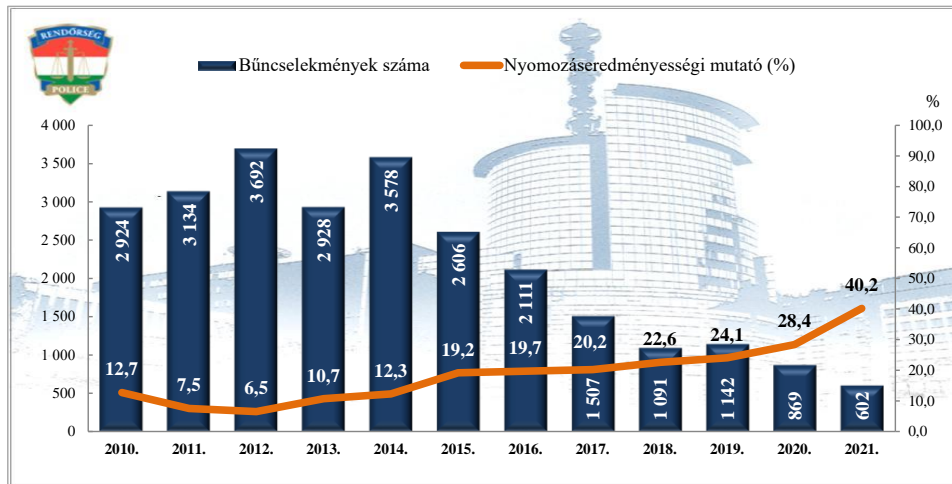

Rendőri eljárásban regisztrált rongálás bűncselekmények
2010-2021. évi ENYÜBS adatok alapján
Pest Megyei Rendőr-főkapitányság