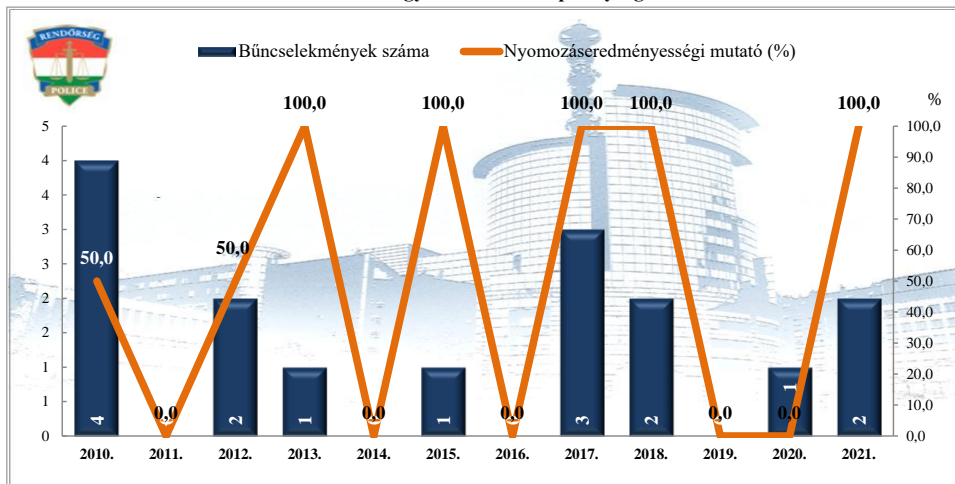

**Rendőri eljárásban regisztrált embercsempészés bűncselekmények
2010-2021. évi ENYÜBS adatok alapján
Pest Megyei Rendőr-főkapitányság**