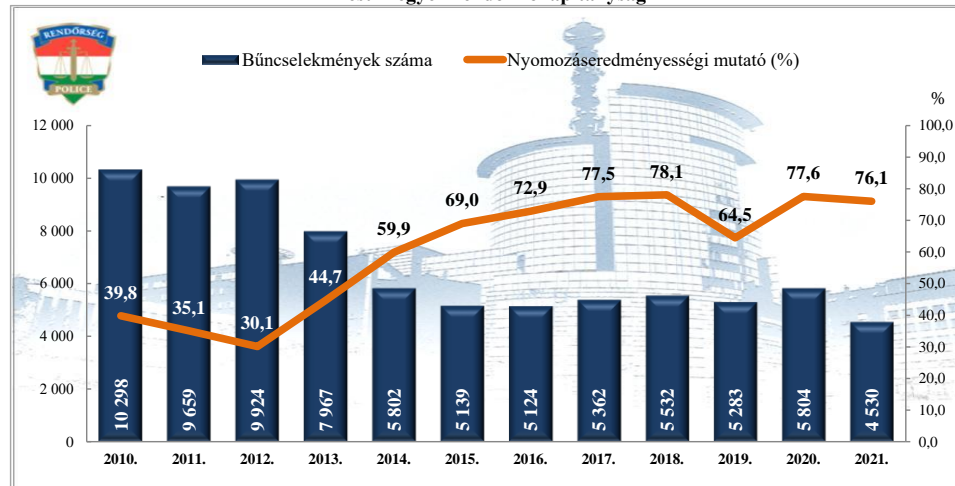

Összes rendőri eljárásban regisztrált bűncselekmények
2010-2021. évi ENYÜBS adatok alapján
Pest Megyei Rendőr-főkapitányság

Regisztrált bűncselekmények 100 000 lakosra vetített aránya
2010-2021. évi ENYÜBS adatok alapján
Pest Megyei Rendőr-főkapitányság

Rendőri eljárásban regisztrált közterületen elkövetett bűncselekmények
2010-2021. évi ENYÜBS adatok alapján
Pest Megyei Rendőr-főkapitányság

Rendőri eljárásban regisztrált 14 kiemelten kezelt bűncselekmények
2010-2021. évi ENYÜBS adatok alapján
Pest Megyei Rendőr-főkapitányság