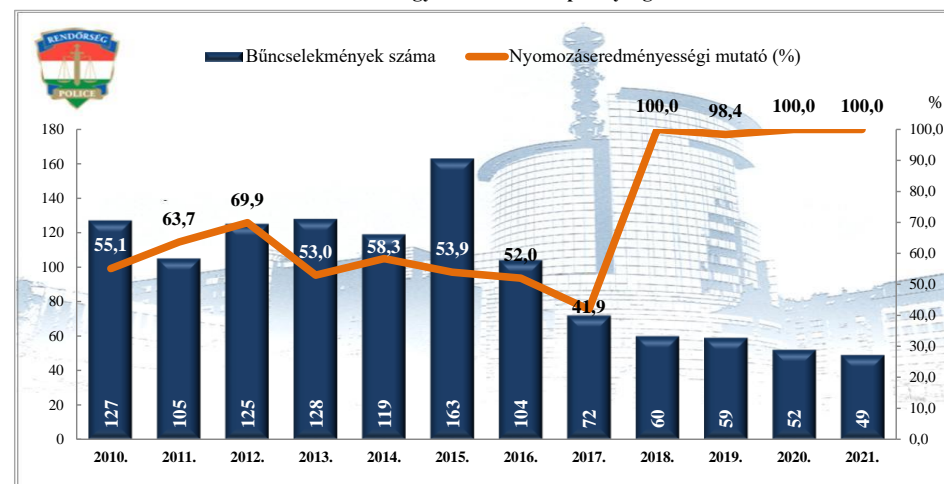

**Rendőri eljárásban regisztrált garázdaság bűncselekmények
2010-2021. évi ENYÜBS adatok alapján
Pest Megyei Rendőr-főkapitányság**