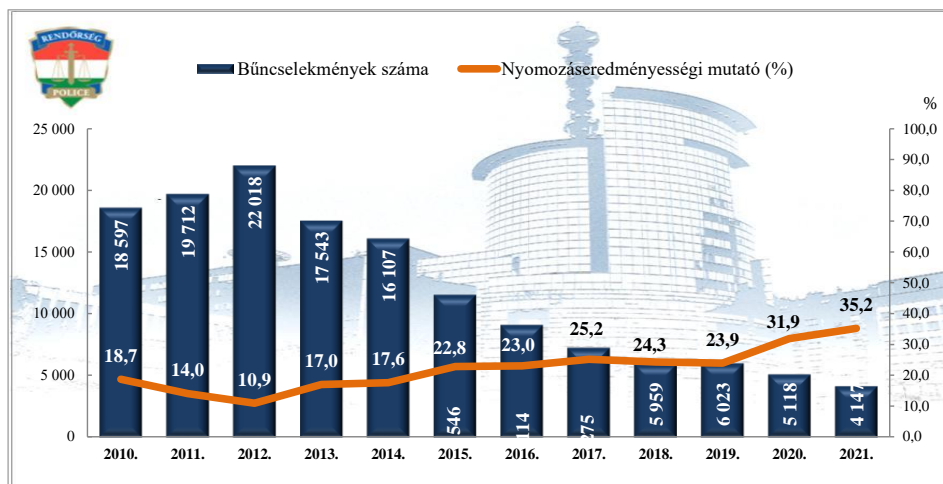

Rendőri eljárásban regisztrált zárt gépjármű-feltörés bűncselekmények
2010-2021. évi ENYÜBS adatok alapján
Pest Megyei Rendőr-főkapitányság

* a lopások száma tartalmazza a betörései lopások számát is