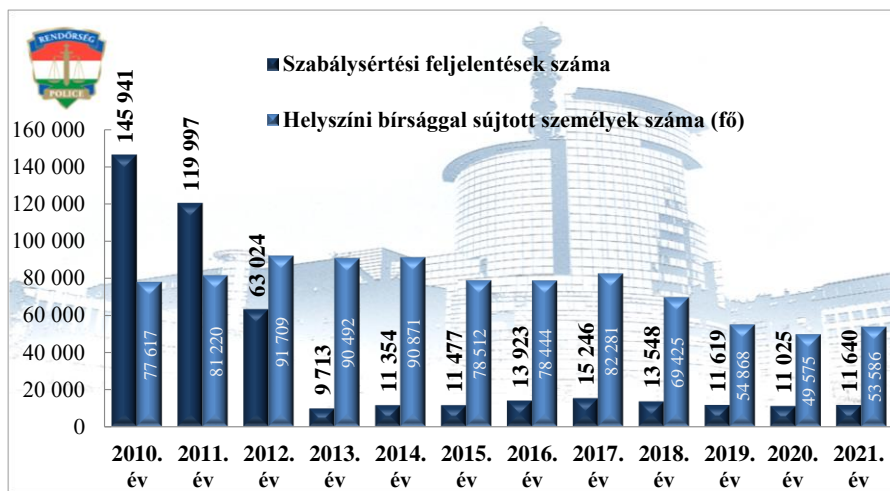

**Pozitív alkoholszonda alkalmazások száma
2010-2021. évek statisztikai kimutatása
Pest Megyei Rendőr-főkapitányság**

**Szabálysértési feljelentések és a kiszabott helyszíni bírságok száma
2010-2021. évek statisztikai kimutatása
Pest Megyei Rendőr-főkapitányság**