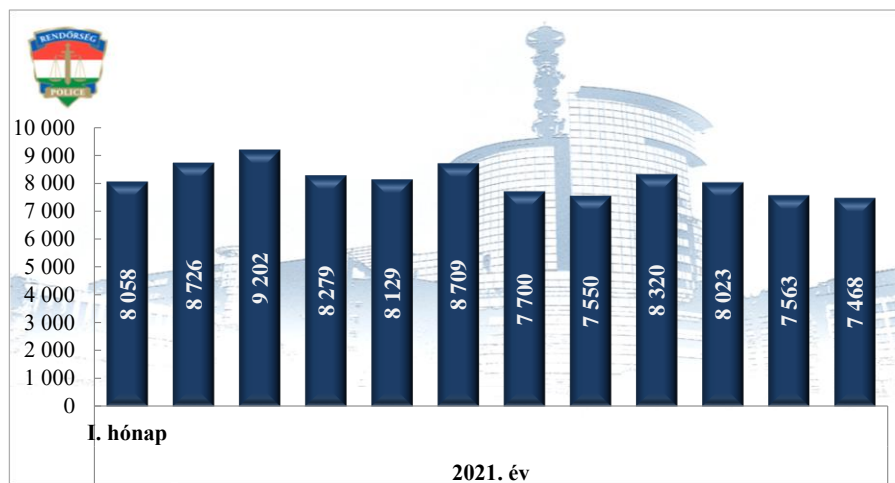

Tulajdon elleni szabálysértési ügyek száma
2011-2021. évek statisztikai kimutatása
Pest Megyei Rendőr-főkapitányság

Közterületi jelenlét erő (fő)
2021. év havi adatai
Pest Megyei Rendőr-főkapitányság