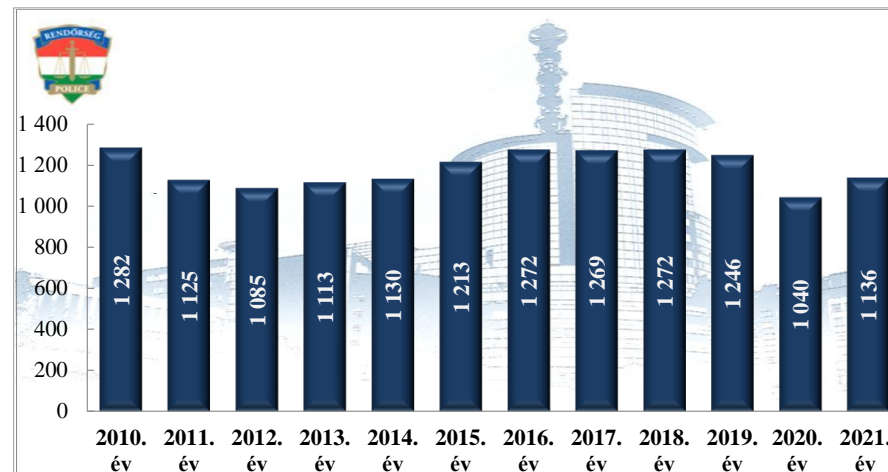

Személy sérüléses közúti közlekedési balesetekben meghalt személyek száma (fő)
2010-2021. évek statisztikai kimutatása
Pest Megyei Rendőr-főkapitányság

**Könnyű sérüléssel közúti közlekedési balesetek száma
2010-2021. évek statisztikai kimutatása
Pest Megyei Rendőr-főkapitányság**