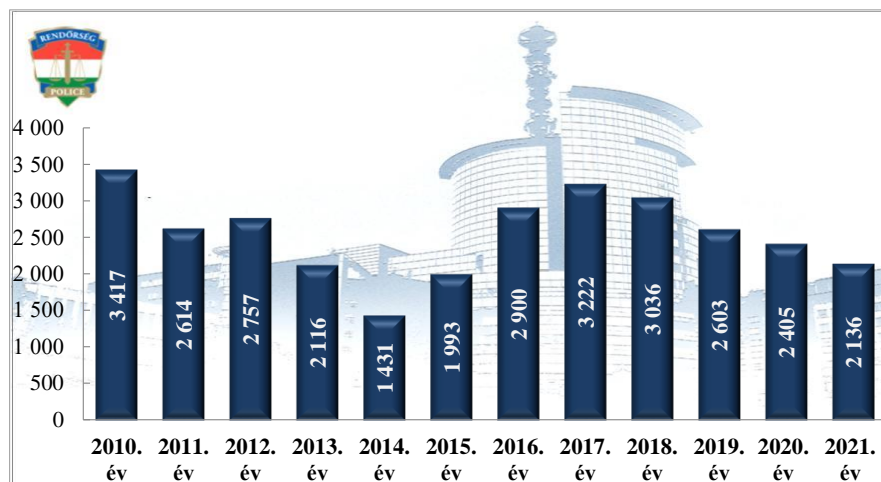

Közterületi jelenlét erő (fő)
2021. év havi adatai
Pest Megyei Rendőr-főkapitányság

**Pozitív alkoholszonda alkalmazások száma
2010-2021. évek statisztikai kimutatása
Pest Megyei Rendőr-főkapitányság**