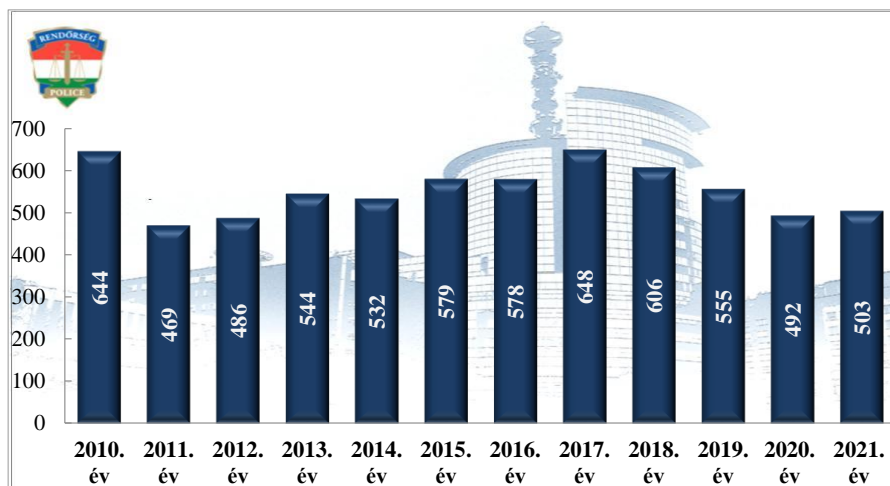

**Ittasan okozott személy sérüléses közúti közlekedési balesetek száma
2010-2021. évek statisztikai kimutatása
Pest Megyei Rendőr-főkapitányság**

Személy sérüléses közúti közlekedési balesetekben súlyosan megsérült személyek száma (fő)
2010-2021. évek statisztikai kimutatása
Pest Megyei Rendőr-főkapitányság