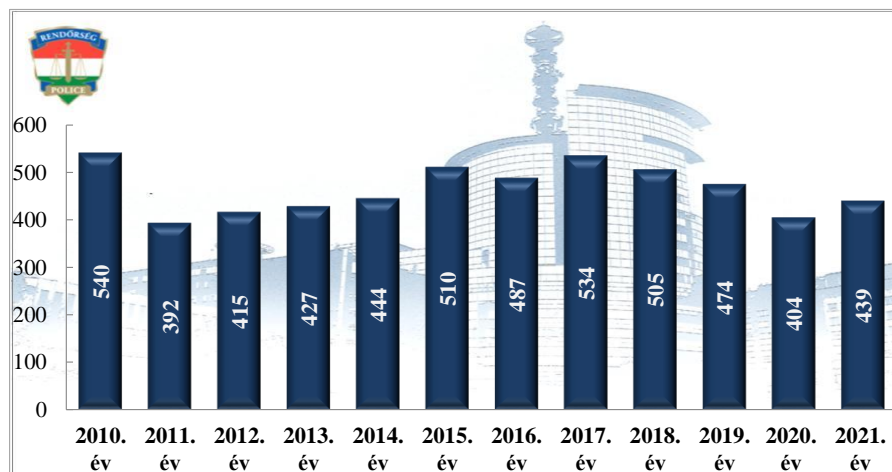

Balesetet szenvedett személyek száma (fő)
2010-2021. évek statisztikai kimutatása
Pest Megyei Rendőr-főkapitányság

**Súlyos sérüléssel közúti közlekedési balesetek száma
2010-2021. évek statisztikai kimutatása
Pest Megyei Rendőr-főkapitányság**