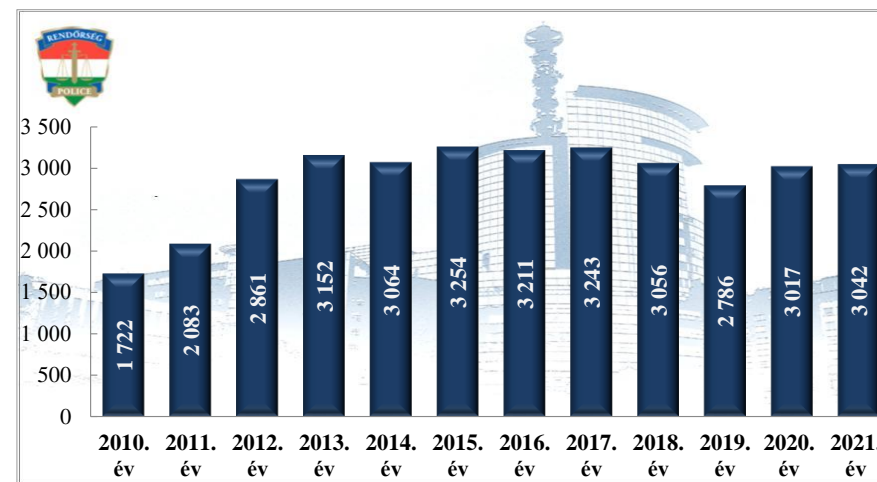

Szándékos bűncselekmény elkövetésén tettenérés miatti elfogások száma
2010-2021. évek statisztikai kimutatása
Pest Megyei Rendőr-főkapitányság

Biztonsági intézkedések száma
2010-2021. évek statisztikai kimutatása
Pest Megyei Rendőr-főkapitányság