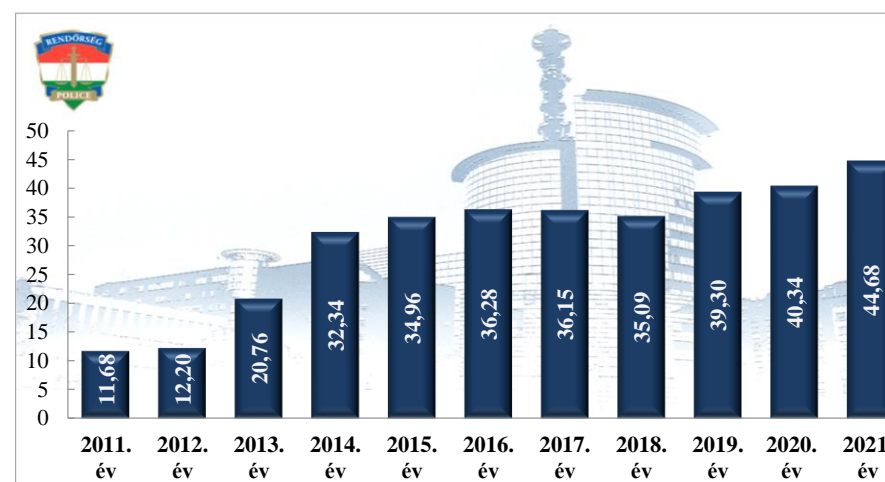

**Halálos közúti közlekedési balesetek száma
2010-2021. évek statisztikai kimutatása
Pest Megyei Rendőr-főkapitányság**

Tulajdon elleni szabálysértések felderítési mutatója (%)
2011-2021. évek statisztikai kimutatása
Pest Megyei Rendőr-főkapitányság