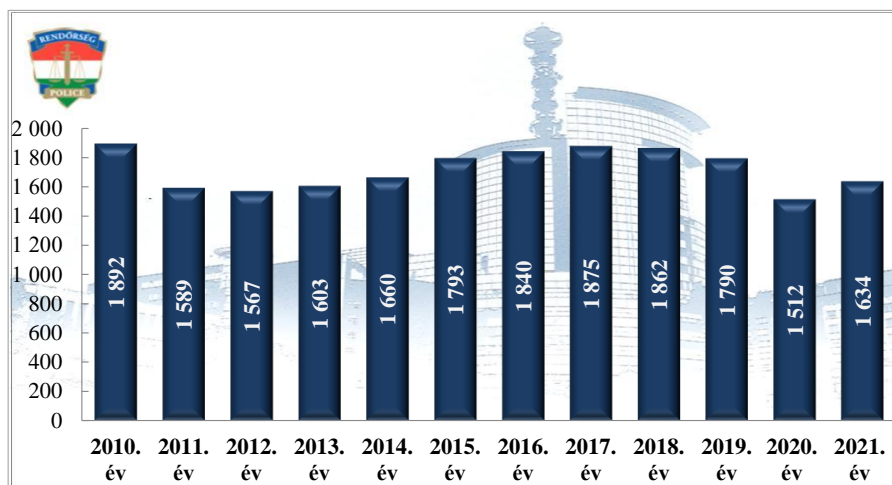

**Súlyos sérüléssel közúti közlekedési balesetek száma
2010-2021. évek statisztikai kimutatása
Pest Megyei Rendőr-főkapitányság**

**Személy sérüléssel közúti közlekedési balesetek száma
2010-2021. évek statisztikai kimutatása
Pest Megyei Rendőr-főkapitányság**