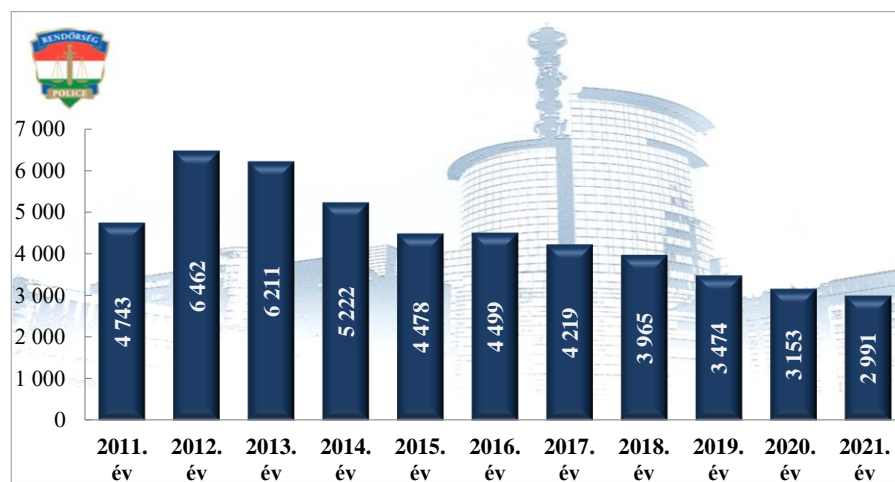

**Személy sérüléssel közúti közlekedési balesetek száma
2010-2021. évek statisztikai kimutatása
Pest Megyei Rendőr-főkapitányság**

Tulajdon elleni szabálysértési ügyek száma
2011-2021. évek statisztikai kimutatása
Pest Megyei Rendőr-főkapitányság