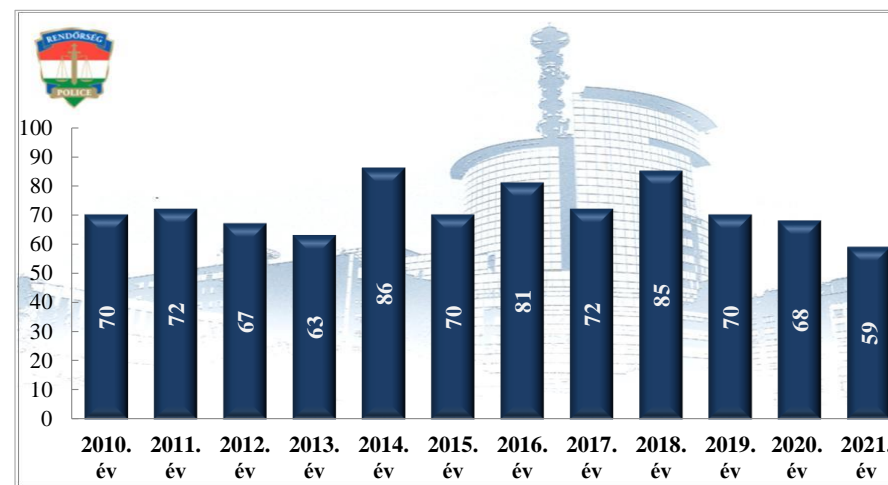

**Könnyű sérüléssel közúti közlekedési balesetek száma
2010-2021. évek statisztikai kimutatása
Pest Megyei Rendőr-főkapitányság**

**Halálos közúti közlekedési balesetek száma
2010-2021. évek statisztikai kimutatása
Pest Megyei Rendőr-főkapitányság**