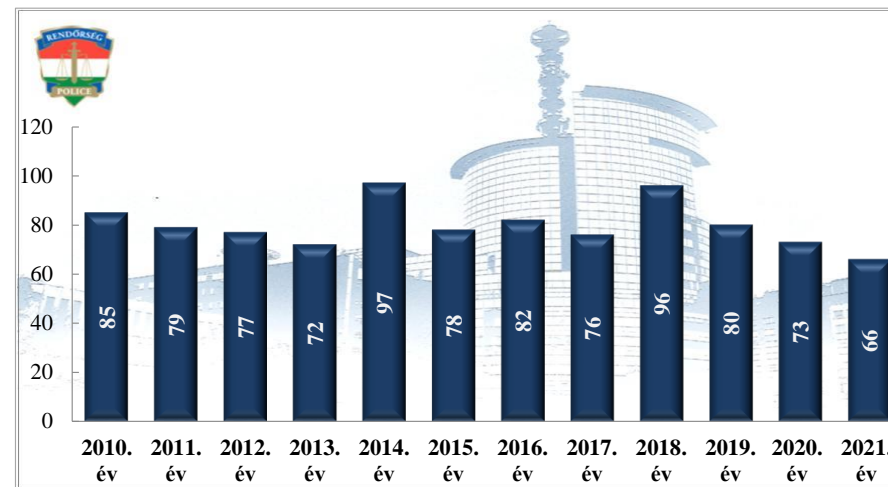

Személy sérüléses közúti közlekedési balesetekben könnyen sérült személyek száma (fő)
2010-2021. évek statisztikai kimutatása
Pest Megyei Rendőr-főkapitányság

Személy sérüléses közúti közlekedési balesetekben meghalt személyek száma (fő)
2010-2021. évek statisztikai kimutatása
Pest Megyei Rendőr-főkapitányság