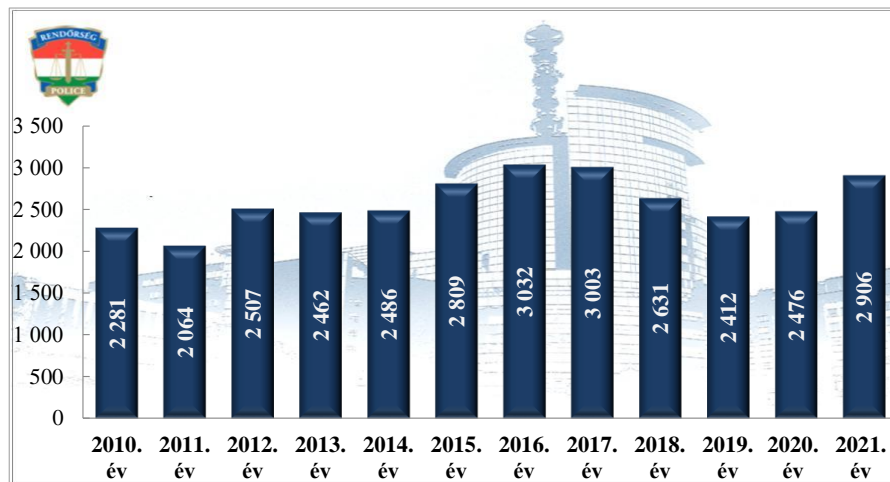

Szándékos bűncselekmény elkövetésén tettenérés miatti elfogások száma
2010-2021. évek statisztikai kimutatása
Pest Megyei Rendőr-főkapitányság

Biztonsági intézkedések száma
2010-2021. évek statisztikai kimutatása
Pest Megyei Rendőr-főkapitányság