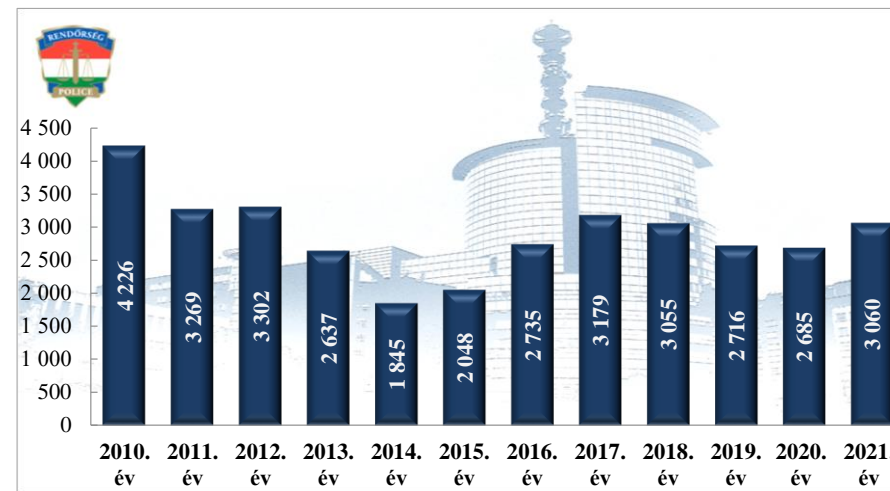

Tényleges közterületi szolgálati idő (óra)
2021. év havi adatai
Pest Megyei Rendőr-főkapitányság

**Büntető feljelentések száma
2010-2021. évek statisztikai kimutatása
Pest Megyei Rendőr-főkapitányság**