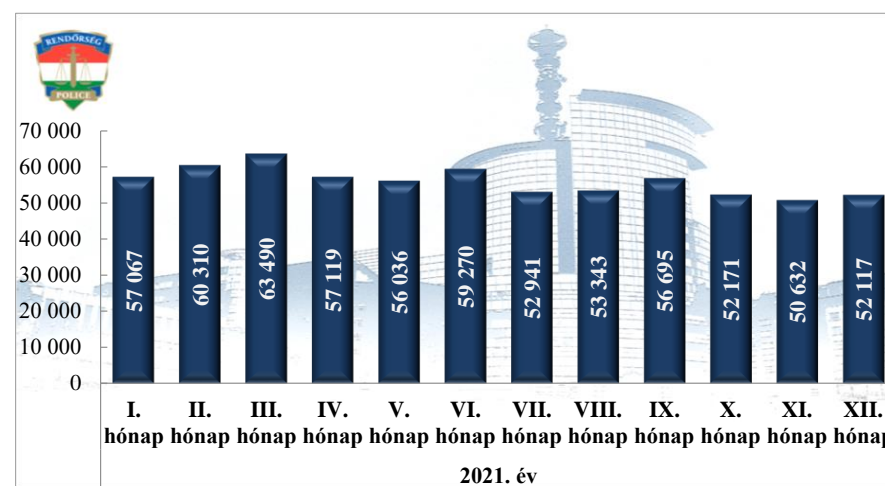

Tulajdon elleni szabálysértések felderítési mutatója (%)
2011-2021. évek statisztikai kimutatása
Pest Megyei Rendőr-főkapitányság

Tényleges közterületi szolgálati idő (óra)
2021. év havi adatai
Pest Megyei Rendőr-főkapitányság