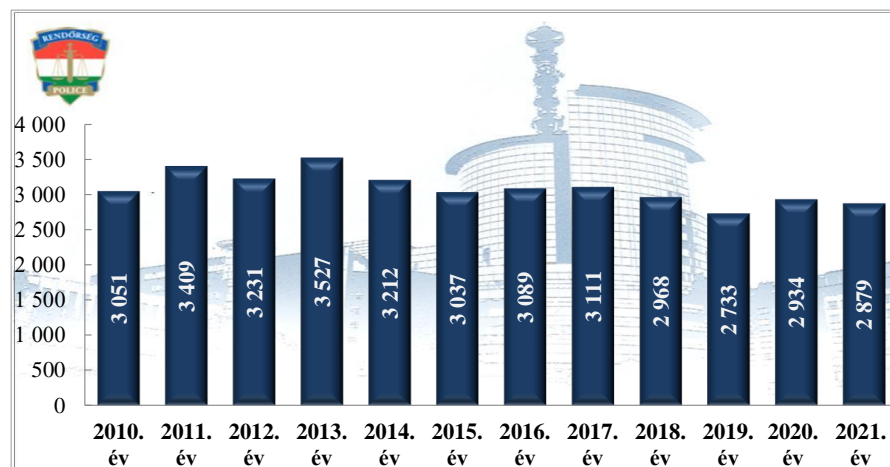

**Szabálysértési feljelentések és a kiszabott helyszíni bírságok száma
2010-2021. évek statisztikai kimutatása
Pest Megyei Rendőr-főkapitányság**

Bűncselekmény gyanúja miatti előállítások száma
2010-2021. évek statisztikai kimutatása
Pest Megyei Rendőr-főkapitányság