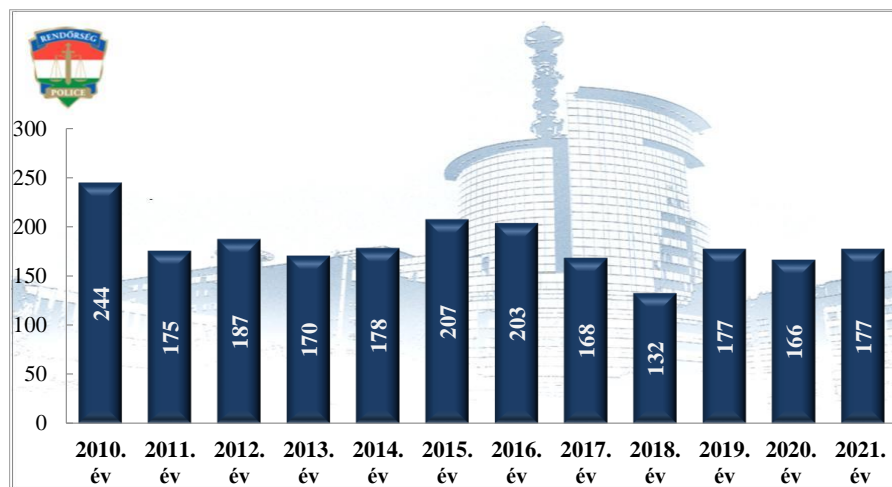

**Ittasan okozott személy sérüléses közúti közlekedési balesetek száma
2010-2021. évek statisztikai kimutatása
Pest Megyei Rendőr-főkapitányság**