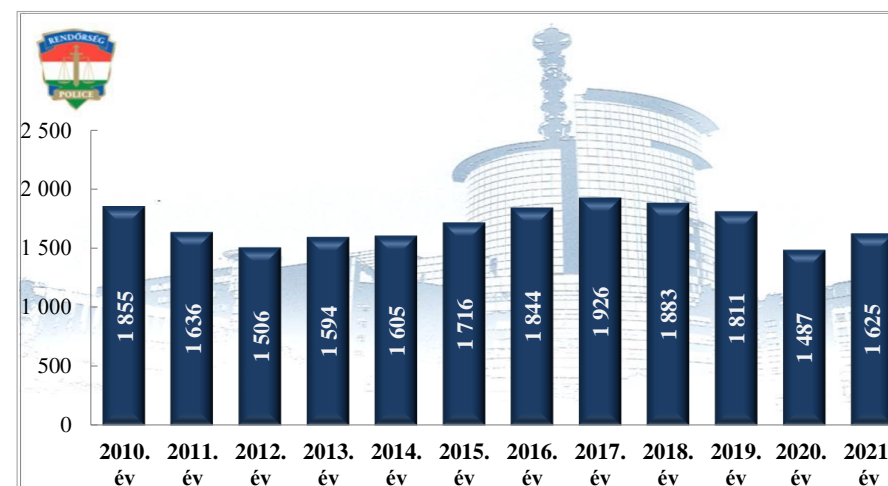

**Ittasan okozott személy sérüléses közúti közlekedési balesetek aránya (%)
2010-2021. évek statisztikai kimutatása
Pest Megyei Rendőr-főkapitányság**

Személy sérüléses közúti közlekedési balesetekben könnyen sérült személyek száma (fő)
2010-2021. évek statisztikai kimutatása
Pest Megyei Rendőr-főkapitányság