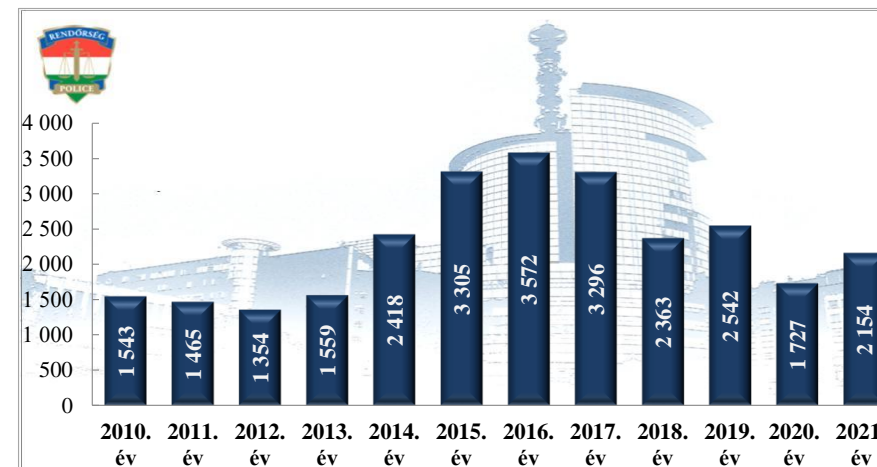

**Büntető feljelentések száma
2010-2021. évek statisztikai kimutatása
Pest Megyei Rendőr-főkapitányság**

Végrehajtott elővezetések száma
2010-2021. évek statisztikai kimutatása
Pest Megyei Rendőr-főkapitányság