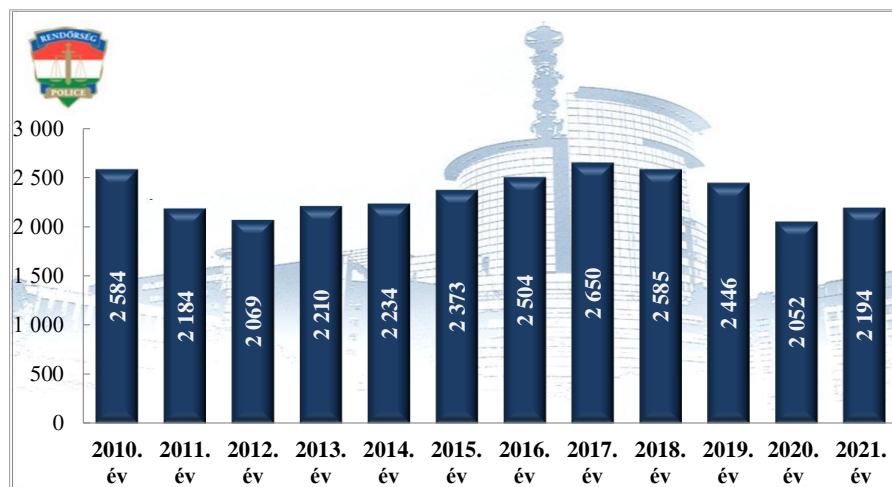

Személy sérüléses közúti közlekedési balesetekben súlyosan megsérült személyek száma (fő)
2010-2021. évek statisztikai kimutatása
Pest Megyei Rendőr-főkapitányság

Balesetet szenvedett személyek száma (fő)
2010-2021. évek statisztikai kimutatása
Pest Megyei Rendőr-főkapitányság